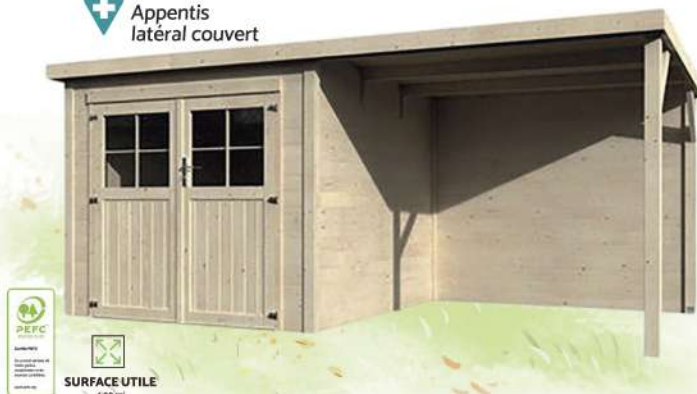

LES
+
Appentis
latéral couvert

SURFACE UTILE
4,99 m²

ABRI BOIS PARADIS AVEC EXTENSION Surface utile 4,99 m². Surface avec l'extension 10,78 m². Madriers 19 mm à visser sur poteaux d'angle. Dim. hors tout : 475,7 x 256,2 cm. Hauteur faîte : 213 cm. Dim. int. : 223,2 x 223,2 cm. En sapin blanc du nord. Coloris naturel à traiter. 26398090/5185956 **1 399 €⁽²⁾**