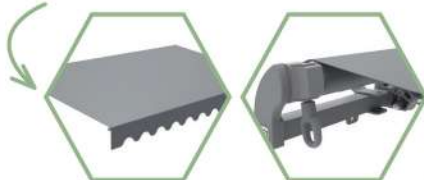

STORE MANUEL Toile polyester 280 g/m². Barre articulée L 35 x l 35 cm. Enrouleur 60 mm. Dim. L 295 x l 200 cm. En aluminium et acier (structure). Coloris gris anthracite. 26389225/2388035 **169 €**