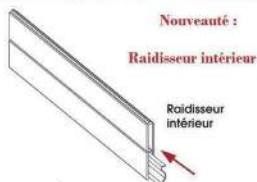

Permet de fixer les équerres en partie haute pour éviter le vol

A PROFIL DE FINITION FORME U Sert de gabarit pour l'espacement des poteaux. À poser en partie basse de la clôture. Inutile lorsqu'un panneau décor est posé en partie haute. Dim. 33 x 246 x 1700 mm. En aluminium. Coloris noir graphite. 26396300/1764562 **8,50 € l'unité**

B POTEAU ALUMINIUM Dim. disponibles selon points de vente. Coloris noir.

À partir de 57,50 € l'unité

CODE	DIMENSIONS	PRIX €
26396075	7,5 x 7,5 x 102 cm	57,50
26396228	7,5 x 7,5 x 182 cm	59,90
26396071	7,5 x 7,5 x 233 cm	89,95

Nouveauté :

Raidisseur intérieur

Raidisseur intérieur

C RAIDISSEUR À intercaler toutes les 3 lames de bois composite. Invisible car il s'insère dans la lame de clôture. Forme H. **À partir de 17 € l'unité**

CODE	DIMENSIONS	MATIÈRE	PRIX €
26396064	20 x 25,6 x 1700 mm	Aluminium noir	17
26396208	20 x 25,6 x 1650 mm	Acier galvanisé	19,90

E LAME DÉCOR Ép. 10 mm. En aluminium. Coloris noir. **À partir de 79,99 € l'unité**

CODE	TYPE	DIMENSIONS	PRIX €
26396052	Décor bubble	16,5 x 170 cm	79,99
26396055	Décor bubble	33 x 170 cm	129,95
26396275	Décor bubble	50 x 170 cm	299,95
26396038	Décor feuille	16,5 x 170 cm	89,95
26396081	Décor feuille	33 x 170 cm	135
26396280	Décor feuille	50 x 170 cm	299,95
26396323	Décor KATANA	16,50 x 170 cm	99,95
26396290	Décor KATANA	32 x 170 cm	149,95
26396327	Décor KATANA	50 x 170 cm	299,95