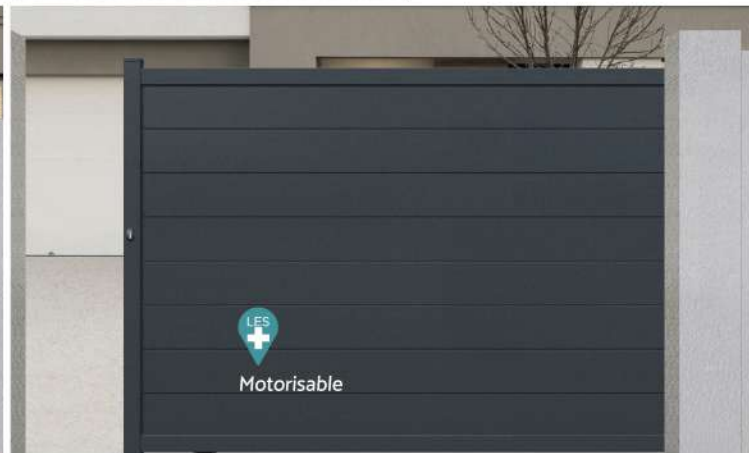

PORTAIL COULISSANT "OPAL" Vendu avec tous les accessoires nécessaires pour le fonctionnement manuel. Dim. 3 m. En aluminium. Coloris gris. 26390900/1928425 **1 190 €**

(Suggestions de présentation) (3) Outre les garanties légales (voir modalités au dos du catalogue), les garanties commerciales et leurs conditions d'application (durée, étendue, exclusions, etc.) sont fixées par le fabricant du produit et mentionnées sur la notice d'utilisation ou tout autre document accompagnant le produit. Voir détails et modalités en magasin auprès d'un conseiller.