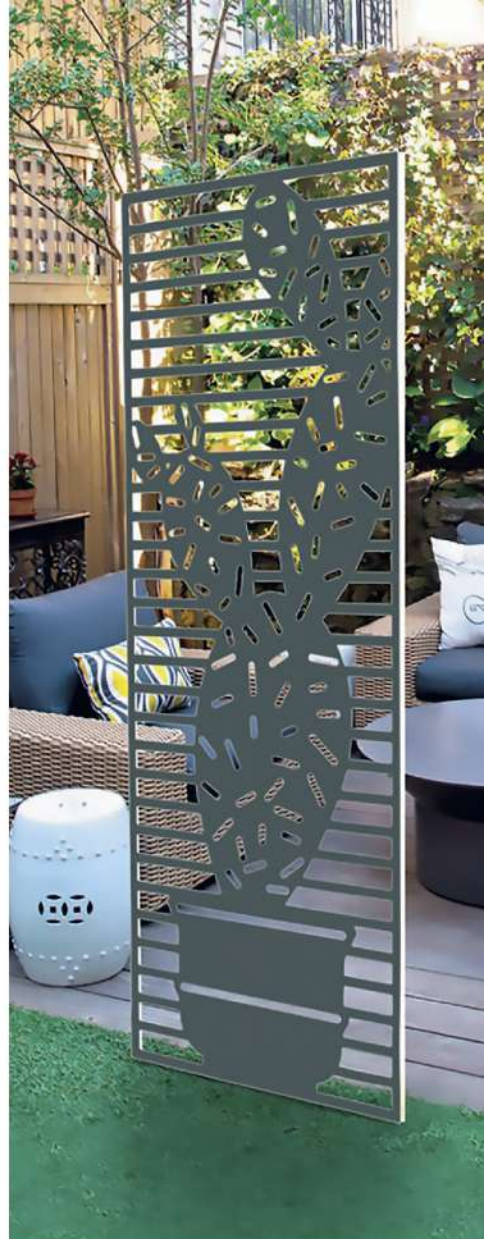

BOULE LUMINEUSE 230 V. IP65. Fonctionne avec ampoule E27 (non fournie). Câble de 2,40 m. Diam. de 38 cm. En polyéthylène. Coloris blanc effet granite. 26385230/5160332 **49,90 €**