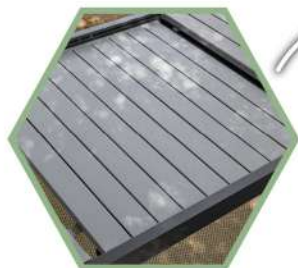

A TABLE RECTANGULAIRE ELYA Plateau en composite. Ceykolite effet marbré gris clair. Piètement arrondi. Dim. 180 x 90 x 74 cm. En aluminium (structure). 26389563/5163471 **239,90 €⁽²⁾**

B FAUTEUIL ELYA Corde et coussin polyester inclus. Dim. 51 x 56 x 79 cm. En acier et corde. Coloris gris. 26389520/5163444 **49,90 €⁽²⁾**