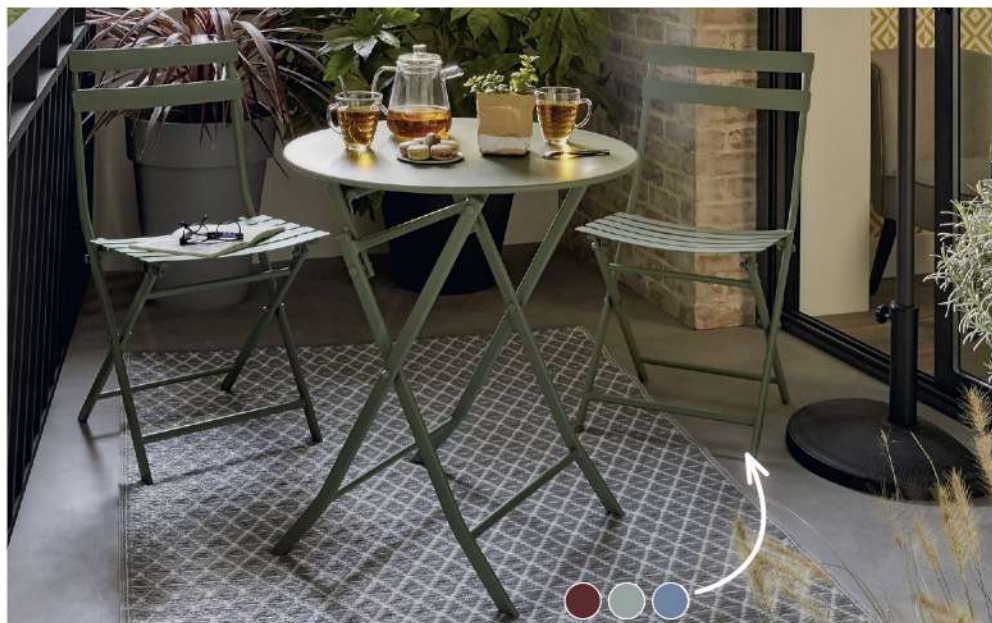

SET BALCON PLIANT Composé d'une table ronde et deux chaises. Dim. 66 cm x H 71 cm et 2 chaises 50 x 42 x 81 cm. En acier. Coloris faïence, rouge ou argile. 26389 336/26389338/26389341/2399 536/2399537/2399538 **89 €⁽²⁾**

LES
Naturellement
imputrescible

TABLE BAR BALCON

S'adapte sur les rebords des balcons. Dim. 119 x 50 x 69 cm. En mélèze. Coloris naturel. 2 6 3 9 6 4 1 8 / 5 0 8 4 0 5 0 **129,95 €⁽²⁾ l'unité**