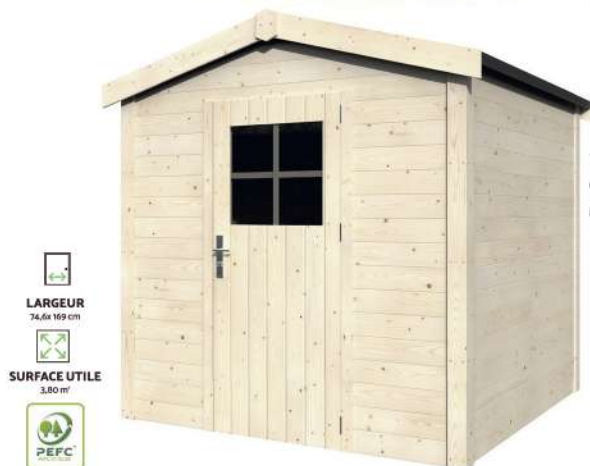

ARMOIRE CABINE DE RANGEMENT

Équipée d'un rangement sous le toit bi-pente. Dim. hors tout 77 x 54,3 cm. H 179 cm. Dim. au sol 65 x 44 cm. Dim. des portes 52 x 125 cm. Ép. 3 cm. Lucarnes 25 x 20 cm. En bois. Coloris bleu (lasure). 26396040/2162302 **279,95 €⁽²⁾** l'unité

ABRI BOIS TISÉO Surface utile 3,80 m². Madriers 19 mm. Dim. hors tout : 216 x 214 cm. Hauteur totale : 212 cm. Dim. intérieures : 193 x 197 cm. Porte : L 74,6 x H 169 cm. En sapin du nord. Coloris naturel à traiter. 26397632/1928587 **679 €⁽²⁾**

LES
Vissage des madriers sur poteaux d'angle